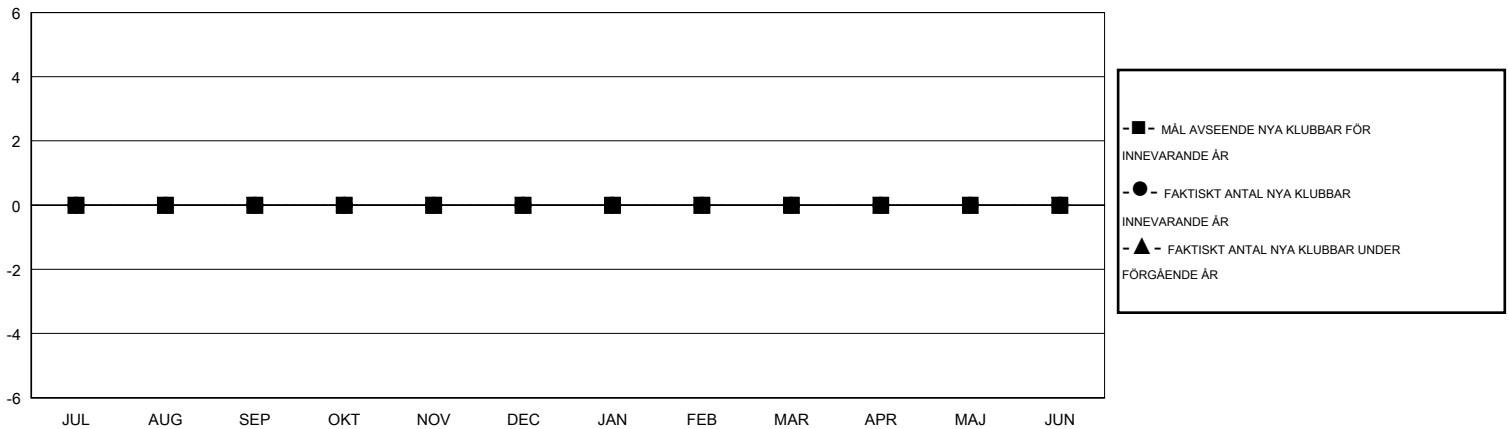

MONTHLY MEMBERSHIP PROGRESS REPORT

District 101 B

Results as of: 5/31/2015

GMT: Kenneth Persson

OMRÅDE SWEDEN

GMT KO 4

Klubbar					Medlemmar				
RESULTAT FÖR 2014-2015					RESULTAT FÖR 2014-2015				
KVARTAL	MÅL AVSEENDE NYA KLUBBAR	NYA KLUBBAR	AVFÖRDA KLUBBAR	NETTOTILLVÅX T/MINSKNING	KVARTAL	MÅL AVSEENDE NYA MEDLEMMAR	CHARTER OCH TILLAGDA NYA MEDLEMMAR	AVFÖRDA MEDLEMMAR	NETTOTILLVÅX T/MINSKNING
JUL/AUG/SEP	0	0	0	0	JUL/AUG/SEP	-3	8	25	-17
OKT/NOV/DEC	0	0	0	0	OKT/NOV/DEC	3	13	23	-10
JAN/FEB/MAR	0	0	0	0	JAN/FEB/MAR	2	18	24	-6
APR/MAJ/JUN	0	0	0	0	APR/MAJ/JUN	0	14	16	-2

MÅL OCH FAKTISKT ANTAL NYA KLUBBAR

MÅL OCH FAKTISKT ANTAL MEDLEMMAR

NEDLAGDA KLUBBAR: 0	27 CLUBS OF 48 TOG UPP EN ELLER FLER NYA MEDLEMMAR	KÖNSFÖRDELNING
		MAN 822 (82.12%)
		KVINNA 179 (17.88%)
AVFÖRDA MEDLEMMAR	KLICKA HÄR FÖR INFORMATION OM STATUS	FAMILJEMEDLEMMAR 100
AVLIDNA 6		HUVUDMAN I HUSHÄLLET 50
NEDLAGD KLUBB 0		INGEN HUVUDMAN I HUSHÄLLET 50
ÖVRIGA 82		
TOTAL 88		