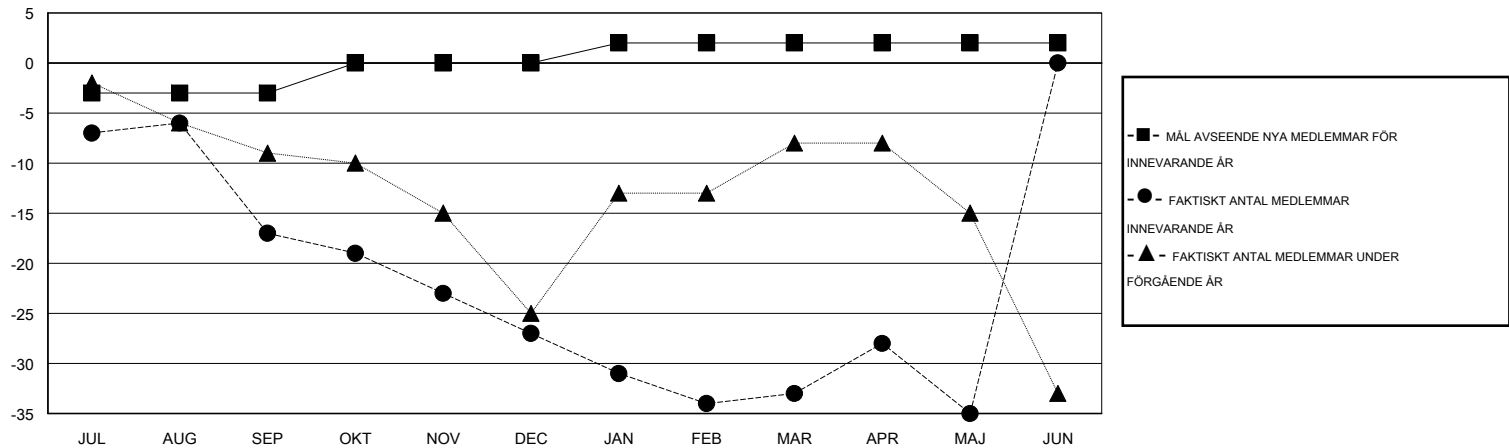

MONTHLY MEMBERSHIP PROGRESS REPORT

District 101 B

Results as of: 5/31/2015

GMT: Kenneth Persson

OMRÅDE SWEDEN

GMT KO 4

Klubbar					Medlemmar				
RESULTAT FÖR 2014-2015					RESULTAT FÖR 2014-2015				
KVARTAL	MÅL AVSEENDE NYA KLUBBAR	NYA KLUBBAR	AVFÖRDA KLUBBAR	NETTOTILLVÅX T/MINSKNING	KVARTAL	MÅL AVSEENDE NYA MEDLEMMAR	CHARTER OCH TILLAGDA NYA MEDLEMMAR	AVFÖRDA MEDLEMMAR	NETTOTILLVÅX T/MINSKNING
JUL/AUG/SEP	0	0	0	0	JUL/AUG/SEP	-3	8	25	-17
OKT/NOV/DEC	0	0	0	0	OKT/NOV/DEC	3	13	23	-10
JAN/FEB/MAR	0	0	0	0	JAN/FEB/MAR	2	18	24	-6
APR/MAJ/JUN	0	0	0	0	APR/MAJ/JUN	0	14	16	-2

MÅL OCH FAKTISKT ANTAL NYA KLUBBAR

MÅL OCH FAKTISKT ANTAL MEDLEMMAR

NEDLAGDA KLUBBAR: 0	27 CLUBS OF 48 TOG UPP EN ELLER FLER NYA MEDLEMMAR	KÖNSFÖRDELNING
		MAN 822 (82.12%)
		KVINNA 179 (17.88%)
AVFÖRDA MEDLEMMAR	KLICKA HÄR FÖR INFORMATION OM STATUS	FAMILJEMEDLEMMAR 100
AVLIDNA 6		HUVUDMAN I HUSHÄLLET 50
NEDLAGD KLUBB 0		INGEN HUVUDMAN I HUSHÄLLET 50
ÖVRIGA 82		
TOTAL 88		